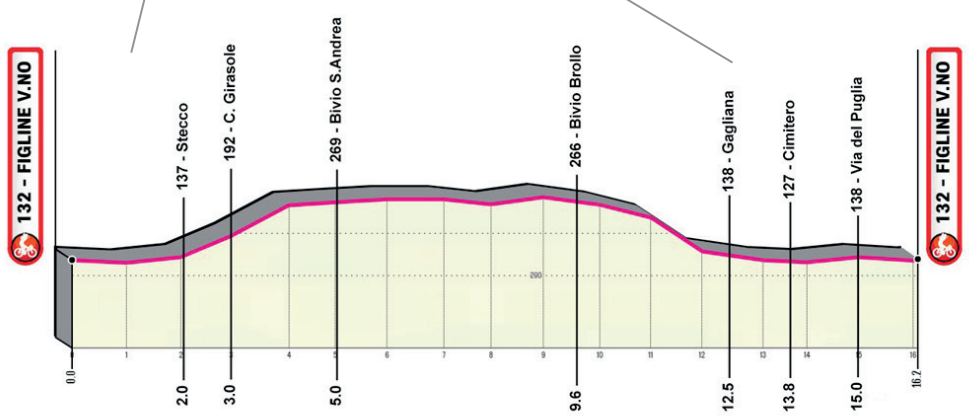

**ALTIMETRIA**

circuito di km 16,2 da ripetere 8 volte

**45° Giro Ciclistico Nazionale del Valdarno**