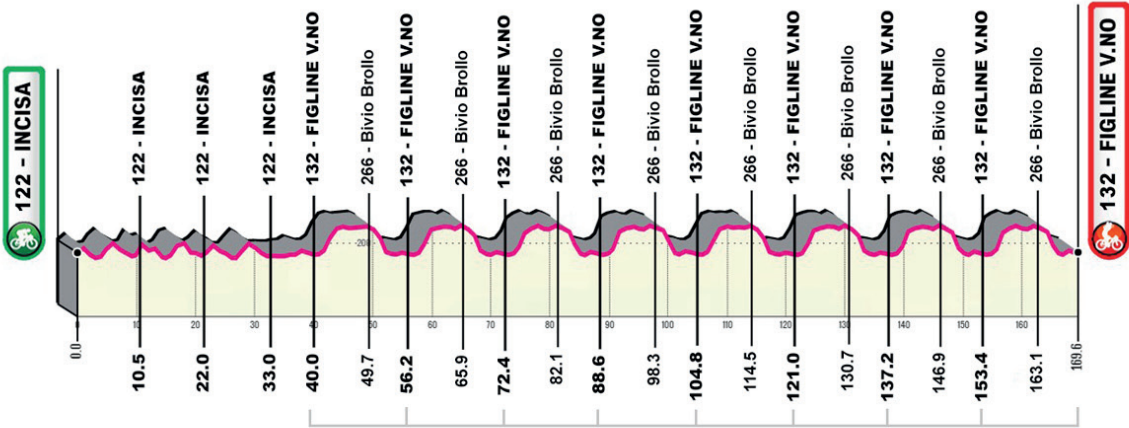

**ALTIMETRIA**

circuito di km 16,2 da ripetere 8 volte

**45° Giro Ciclistico Nazionale del Valdarno**